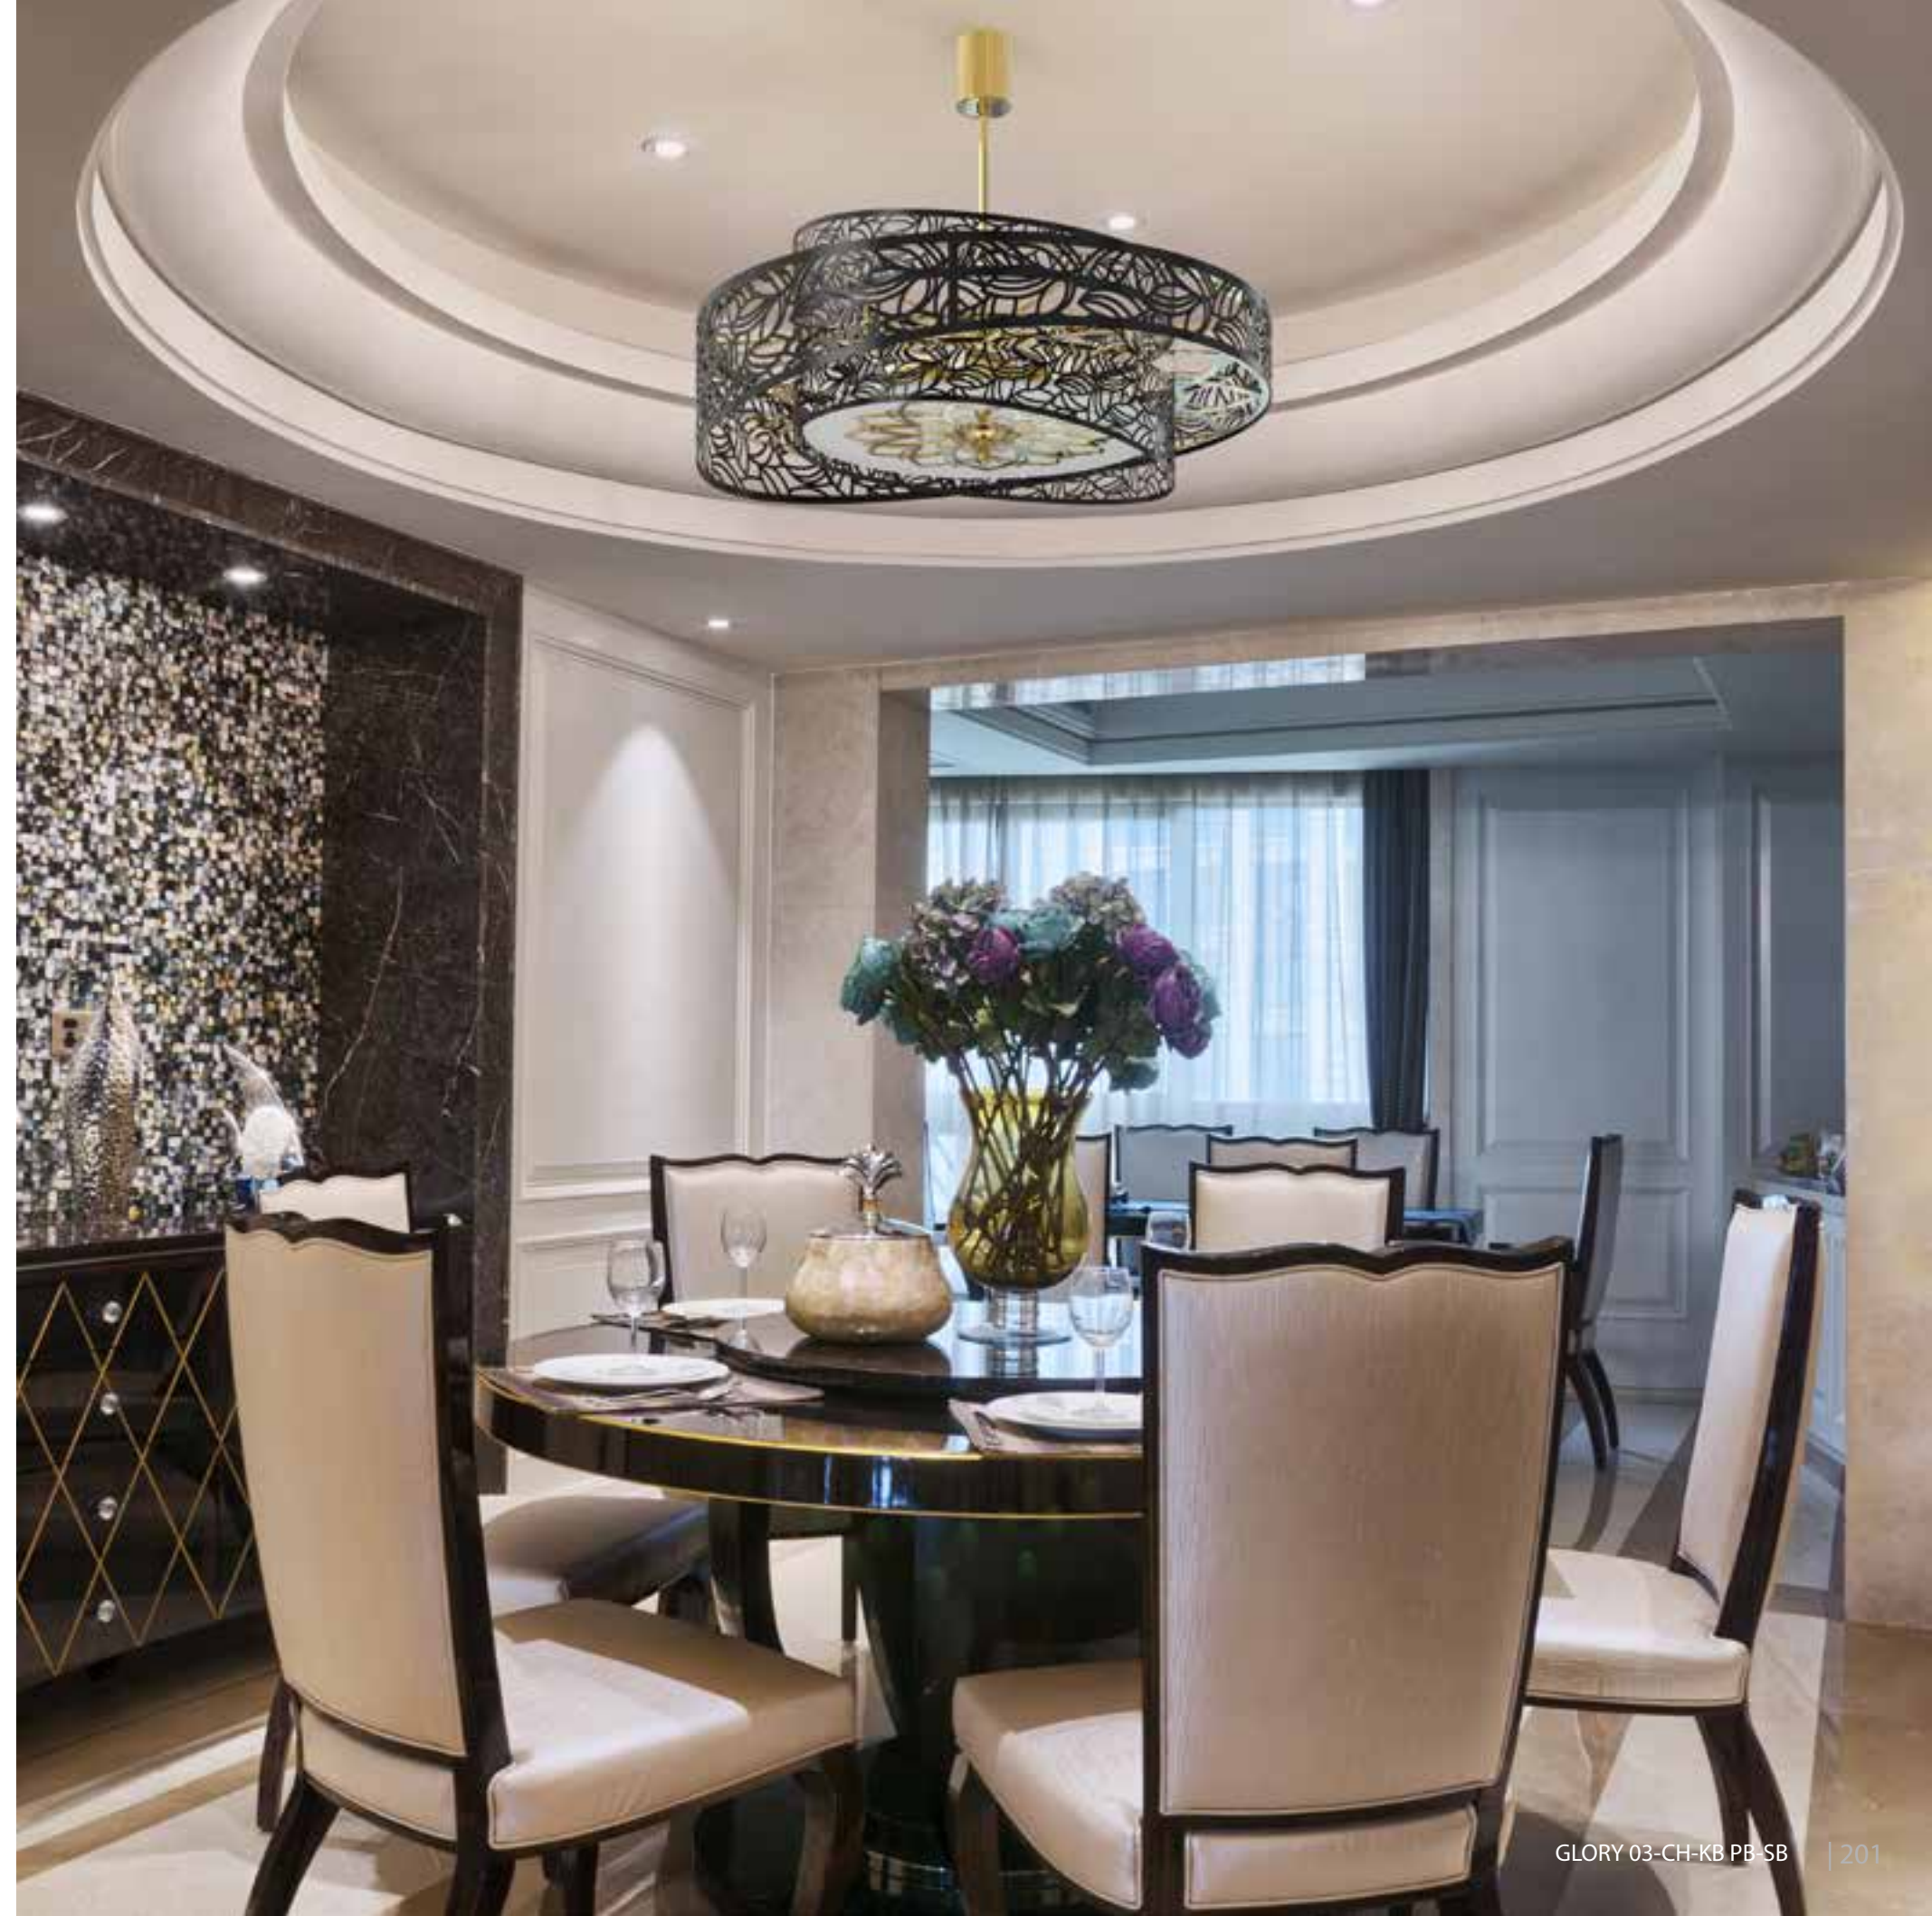

GLORY 01-CH-KB PB | Ø 1000 x H 850 mm | 20 x LED CHIP

GLORY 05-CH-KB NI | Ø 1000 x H 450 mm | 20 x LED CHIP

GLORY 03-CH-PB-SB | Ø 600 x H 250 (TH 480) mm | 5 x E14

GLORY 04-CH-NI-SB | Ø 1000 x H 300 mm | 9 x E14