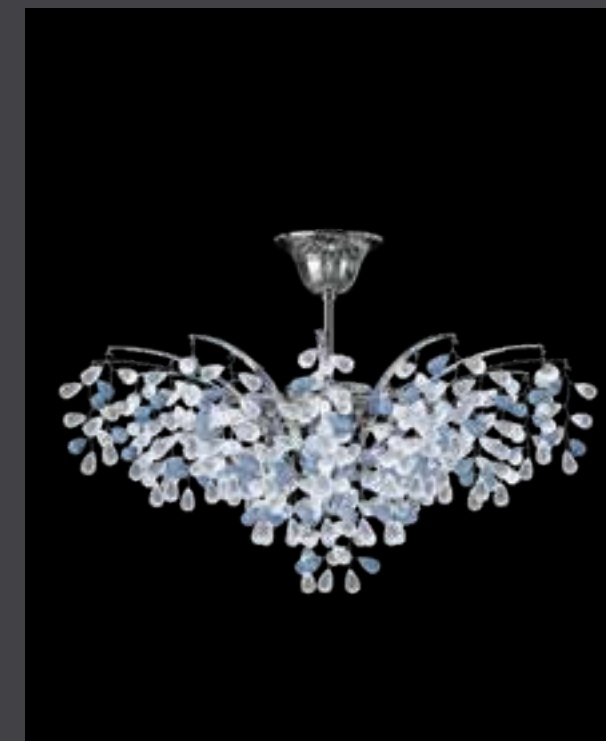

GRAPES CH-001-NI-CVW CVLB
Ø 480 x H 230 (TH 420) mm | 7 x G9