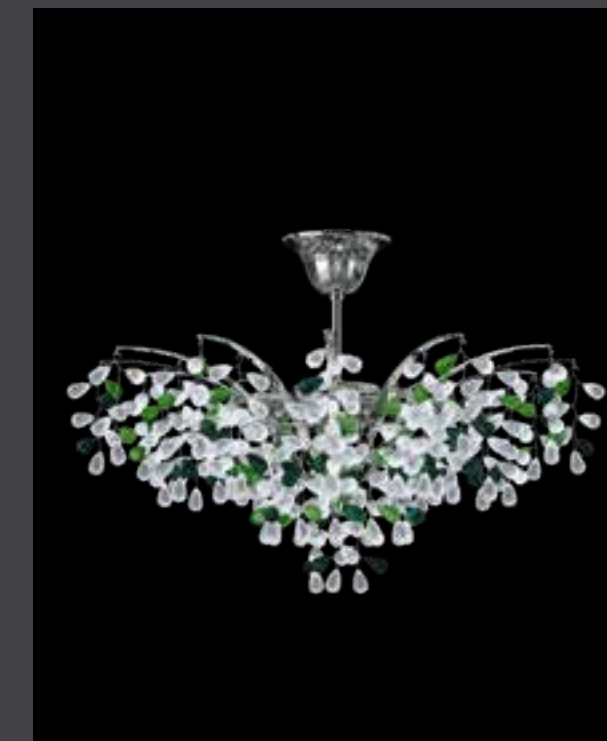

GRAPES CH-001-NI-CVW CVLG CVDG
Ø 480 x H 230 (TH 420) mm | 7 x G9