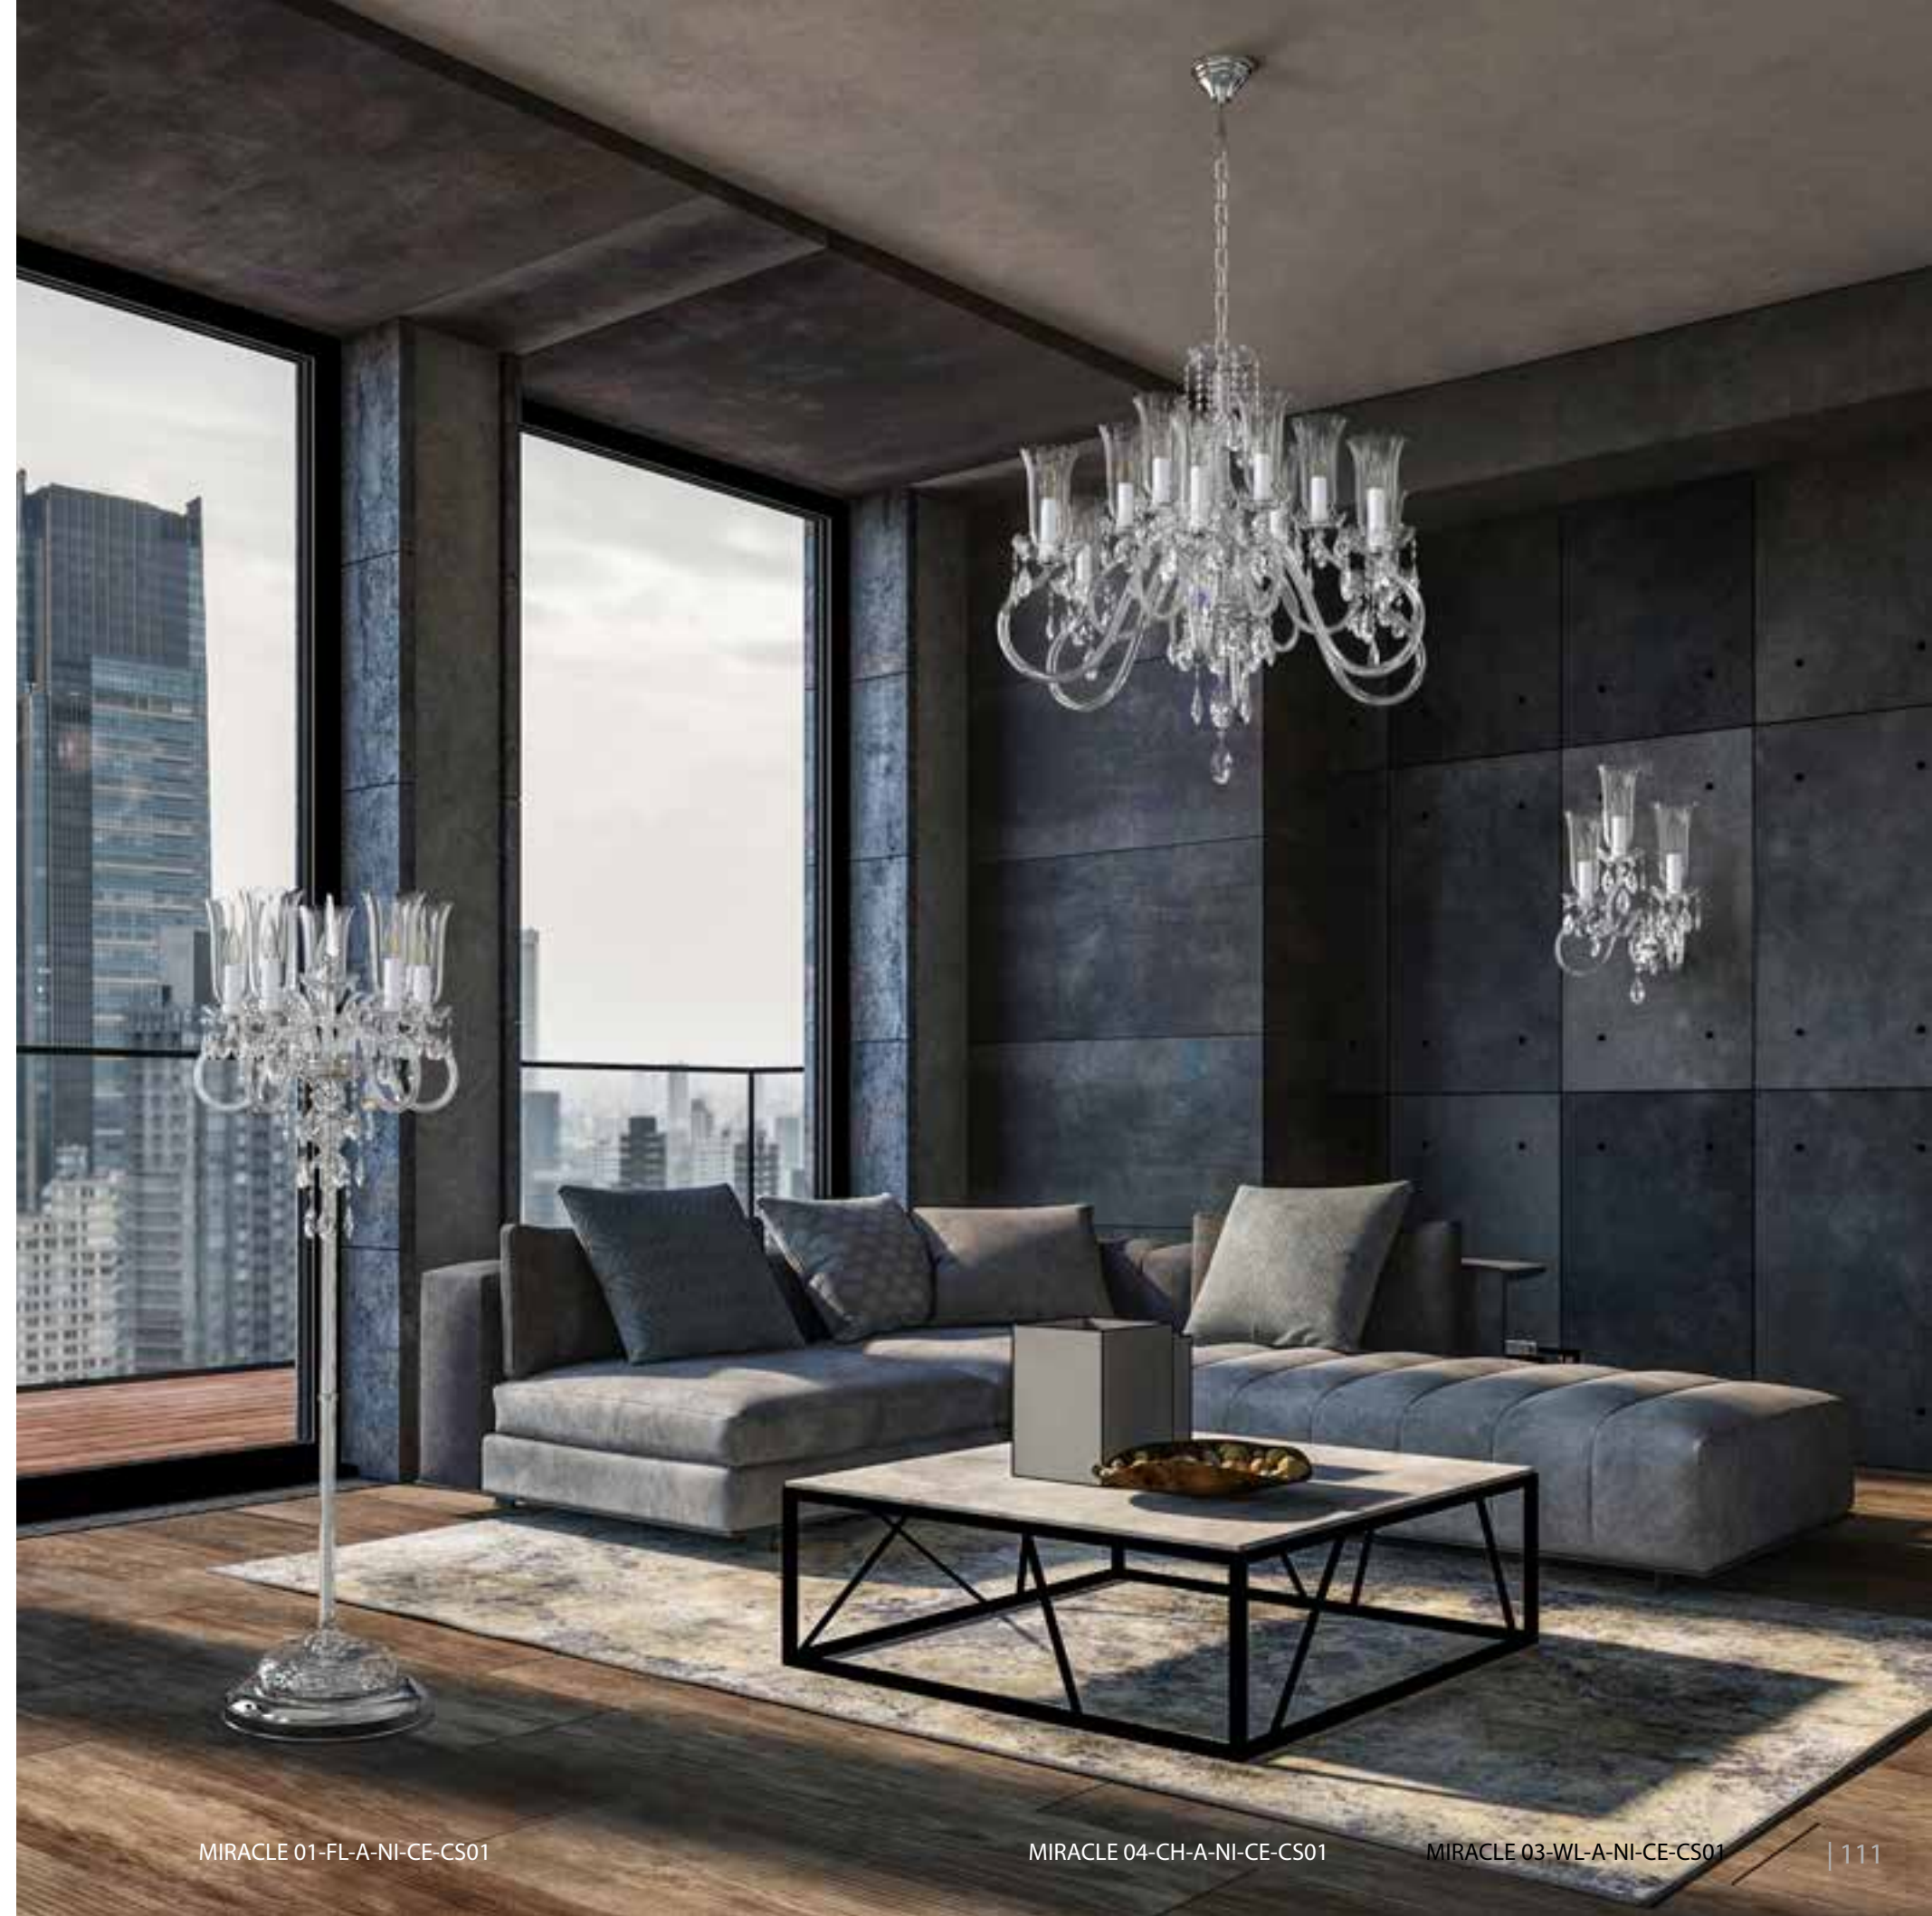

MIRACLE 01-FL-A-NI-CE-CS01

MIRACLE 04-CH-A-NI-CE-CS01

MIRACLE 03-WL-A-NI-CE-CS01

| 111