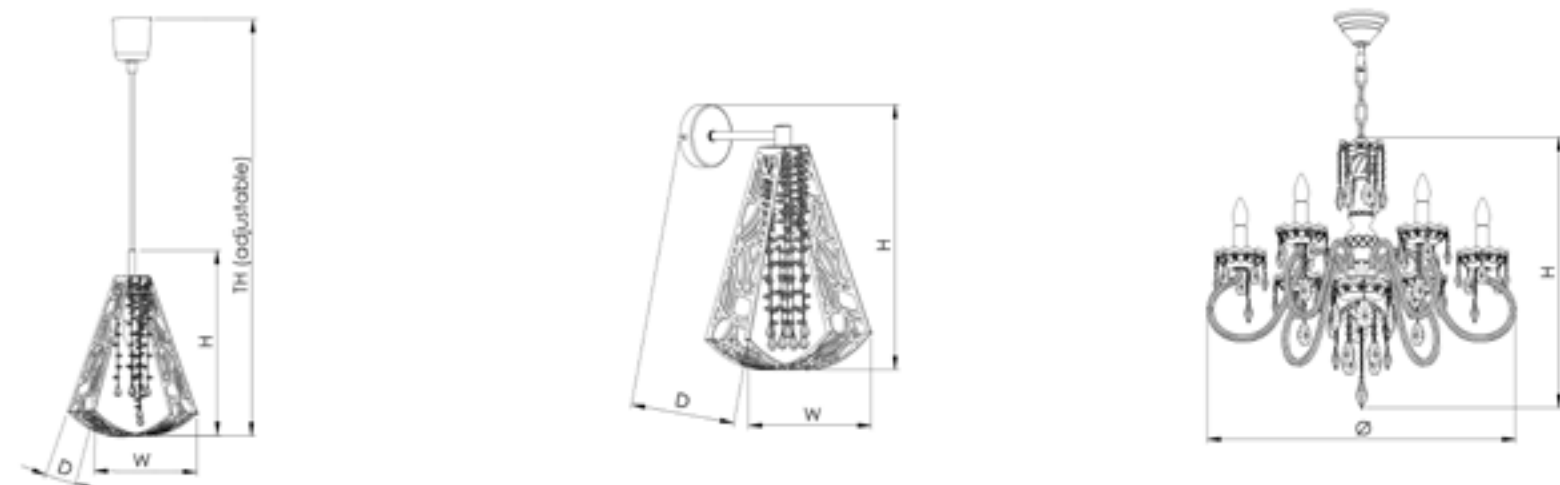

PRODUCT DIMENSIONS

Chandelier	Dimension (mm)	Sources	Weight (kg)	Carton (mm)	Page
ALMOND XL A-KB-NI-CE-ROSETTE	W 190 x D 150 x H 300 (TH 2000)	1 x E14	3,2	430 x 360 x 280	170
ALMOND XL A-KW-NI-CE-ROSETTE	W 190 x D 150 x H 300 (TH 2000)	1 x E14	3,2	430 x 360 x 280	169
ALMOND XL B-KB-NI-CE-ROSETTE	W 190 x D 150 x H 300 (TH 2000)	1 x E14	3,2	430 x 360 x 280	170
ALMOND XL B-KW-NI-CE-ROSETTE	W 190 x D 150 x H 300 (TH 2000)	1 x E14	3,2	430 x 360 x 280	169
ALMOND XL A-KB-NI-CE-ROW 03	W 800 x D 190 x H 750 (TH 2000)	3 x E14	9,1	620 x 620 x 300	168
ALMOND XL A-KW-NI-CE-ROW 03	W 800 x D 190 x H 750 (TH 2000)	3 x E14	9,1	620 x 620 x 300	169
ALMOND XL B-KB-NI-CE-ROW 03	W 800 x D 190 x H 750 (TH 2000)	3 x E14	9,1	620 x 620 x 300	166
ALMOND XL B-KW-NI-CE-ROW 03	W 800 x D 190 x H 750 (TH 2000)	3 x E14	9,1	620 x 620 x 300	169
AMADEUS 01-CH-PB-CE CC 8003	Ø 120 x H 550 (TH 1500)	1 x E27	3	700 x 300 x 300	60, 64
AMADEUS 01-CH-PB-CE CC 8006	Ø 120 x H 550 (TH 1500)	1 x E27	3	700 x 300 x 300	59
AMADEUS 01-TL-NI-CE	Ø 160 x H 330	1 x E14	3,7	430 x 360 x 280	62, 63
AMADEUS 01-WL-PB-CE CC 8003	W 120 x D 155 x H 320	1 x E27	2	465 x 310 x 210	62
AMADEUS 02-CH-PB-CE CC 8003	Ø 340 x H 700 (TH 1500)	3 x E27	7,5	620 x 620 x 300	60, 61
AMADEUS 03-CH-PB-CE CC 8003	W 520 x D 120 x H 700 (TH 1500)	3 x E27	8,5	620 x 620 x 300	60
ANELLO 01-CH-KB-SB	Ø 260 x H 260 (TH 1500)	1 x G9 LED	1,8	350 x 260 x 172	148, 152
ANELLO 01-FL-KB-SB	Ø 600 x H 1200	1 x G9 LED	11,7	1090 x 425 x 400	150, 151
ANELLO 01-TL-KB-SB	Ø 270 x H 550	1 x G9 LED	6,4	575 x 220 x 240	150
ANELLO 01-WL-KB-SB	W 260 x D 330 x H 260	1 x G9 LED	2,7	430 x 360 x 280	148
ANELLO 02-CH-KB-SB	Ø 330 x H 330 (TH 1500)	1 x G9 LED	2,8	350 x 350 x 350	148, 149