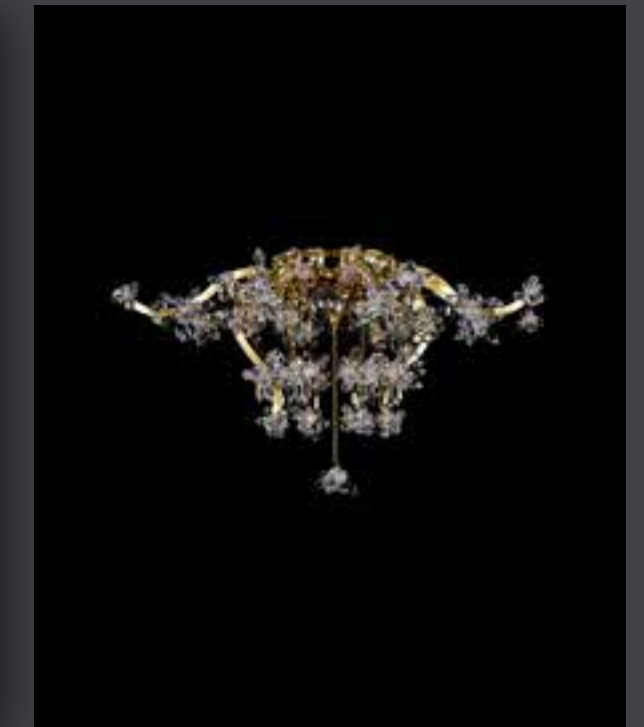

MARIE ANTOINETTA 03-CH-NI-CE | Ø 800 x H 900 mm | 12 x E14 + 1 x E27

MARIE ANTOINETTA 04-CH-NI-CE | Ø 1120 x H 600 mm | 18 x E14

MARIE ANTOINETTA 02-CH-NI-CE
 Ø 800 x H 450 mm | 24 x G9 LED

MARIE ANTOINETTA 01-CH-NI-CE
 Ø 580 x H 400 mm | 6 x E14