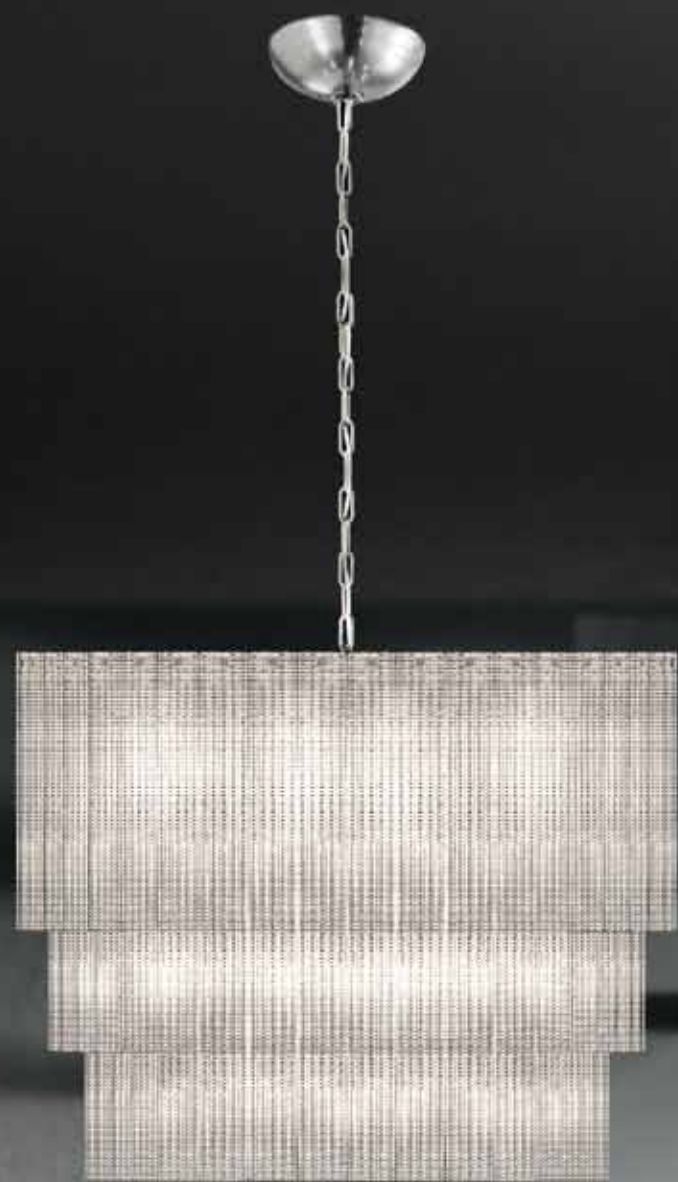

# REFLECTIONS OF CONTEMPORARY LIGHT

**Art. 530-P**  
L 78x78 - H 70 cm  
L 53x53 - H 70 cm | L 65x65 - H 70 cm

**Art. 520-S**  
Ø 78 - H 65 cm  
Ø 52 - H 65 cm | Ø 65 - H 65 cm

**Art. 540/1**  
L 45 - SP 20 - H 35 cm  
L 45 - SP 20 - H 71 cm | L 45 - SP 20 - H 107 cm  
L 45 - SP 20 - H 143 cm | L 45 - SP 20 - H 179 cm  
L 45 - SP 20 - H 215 cm