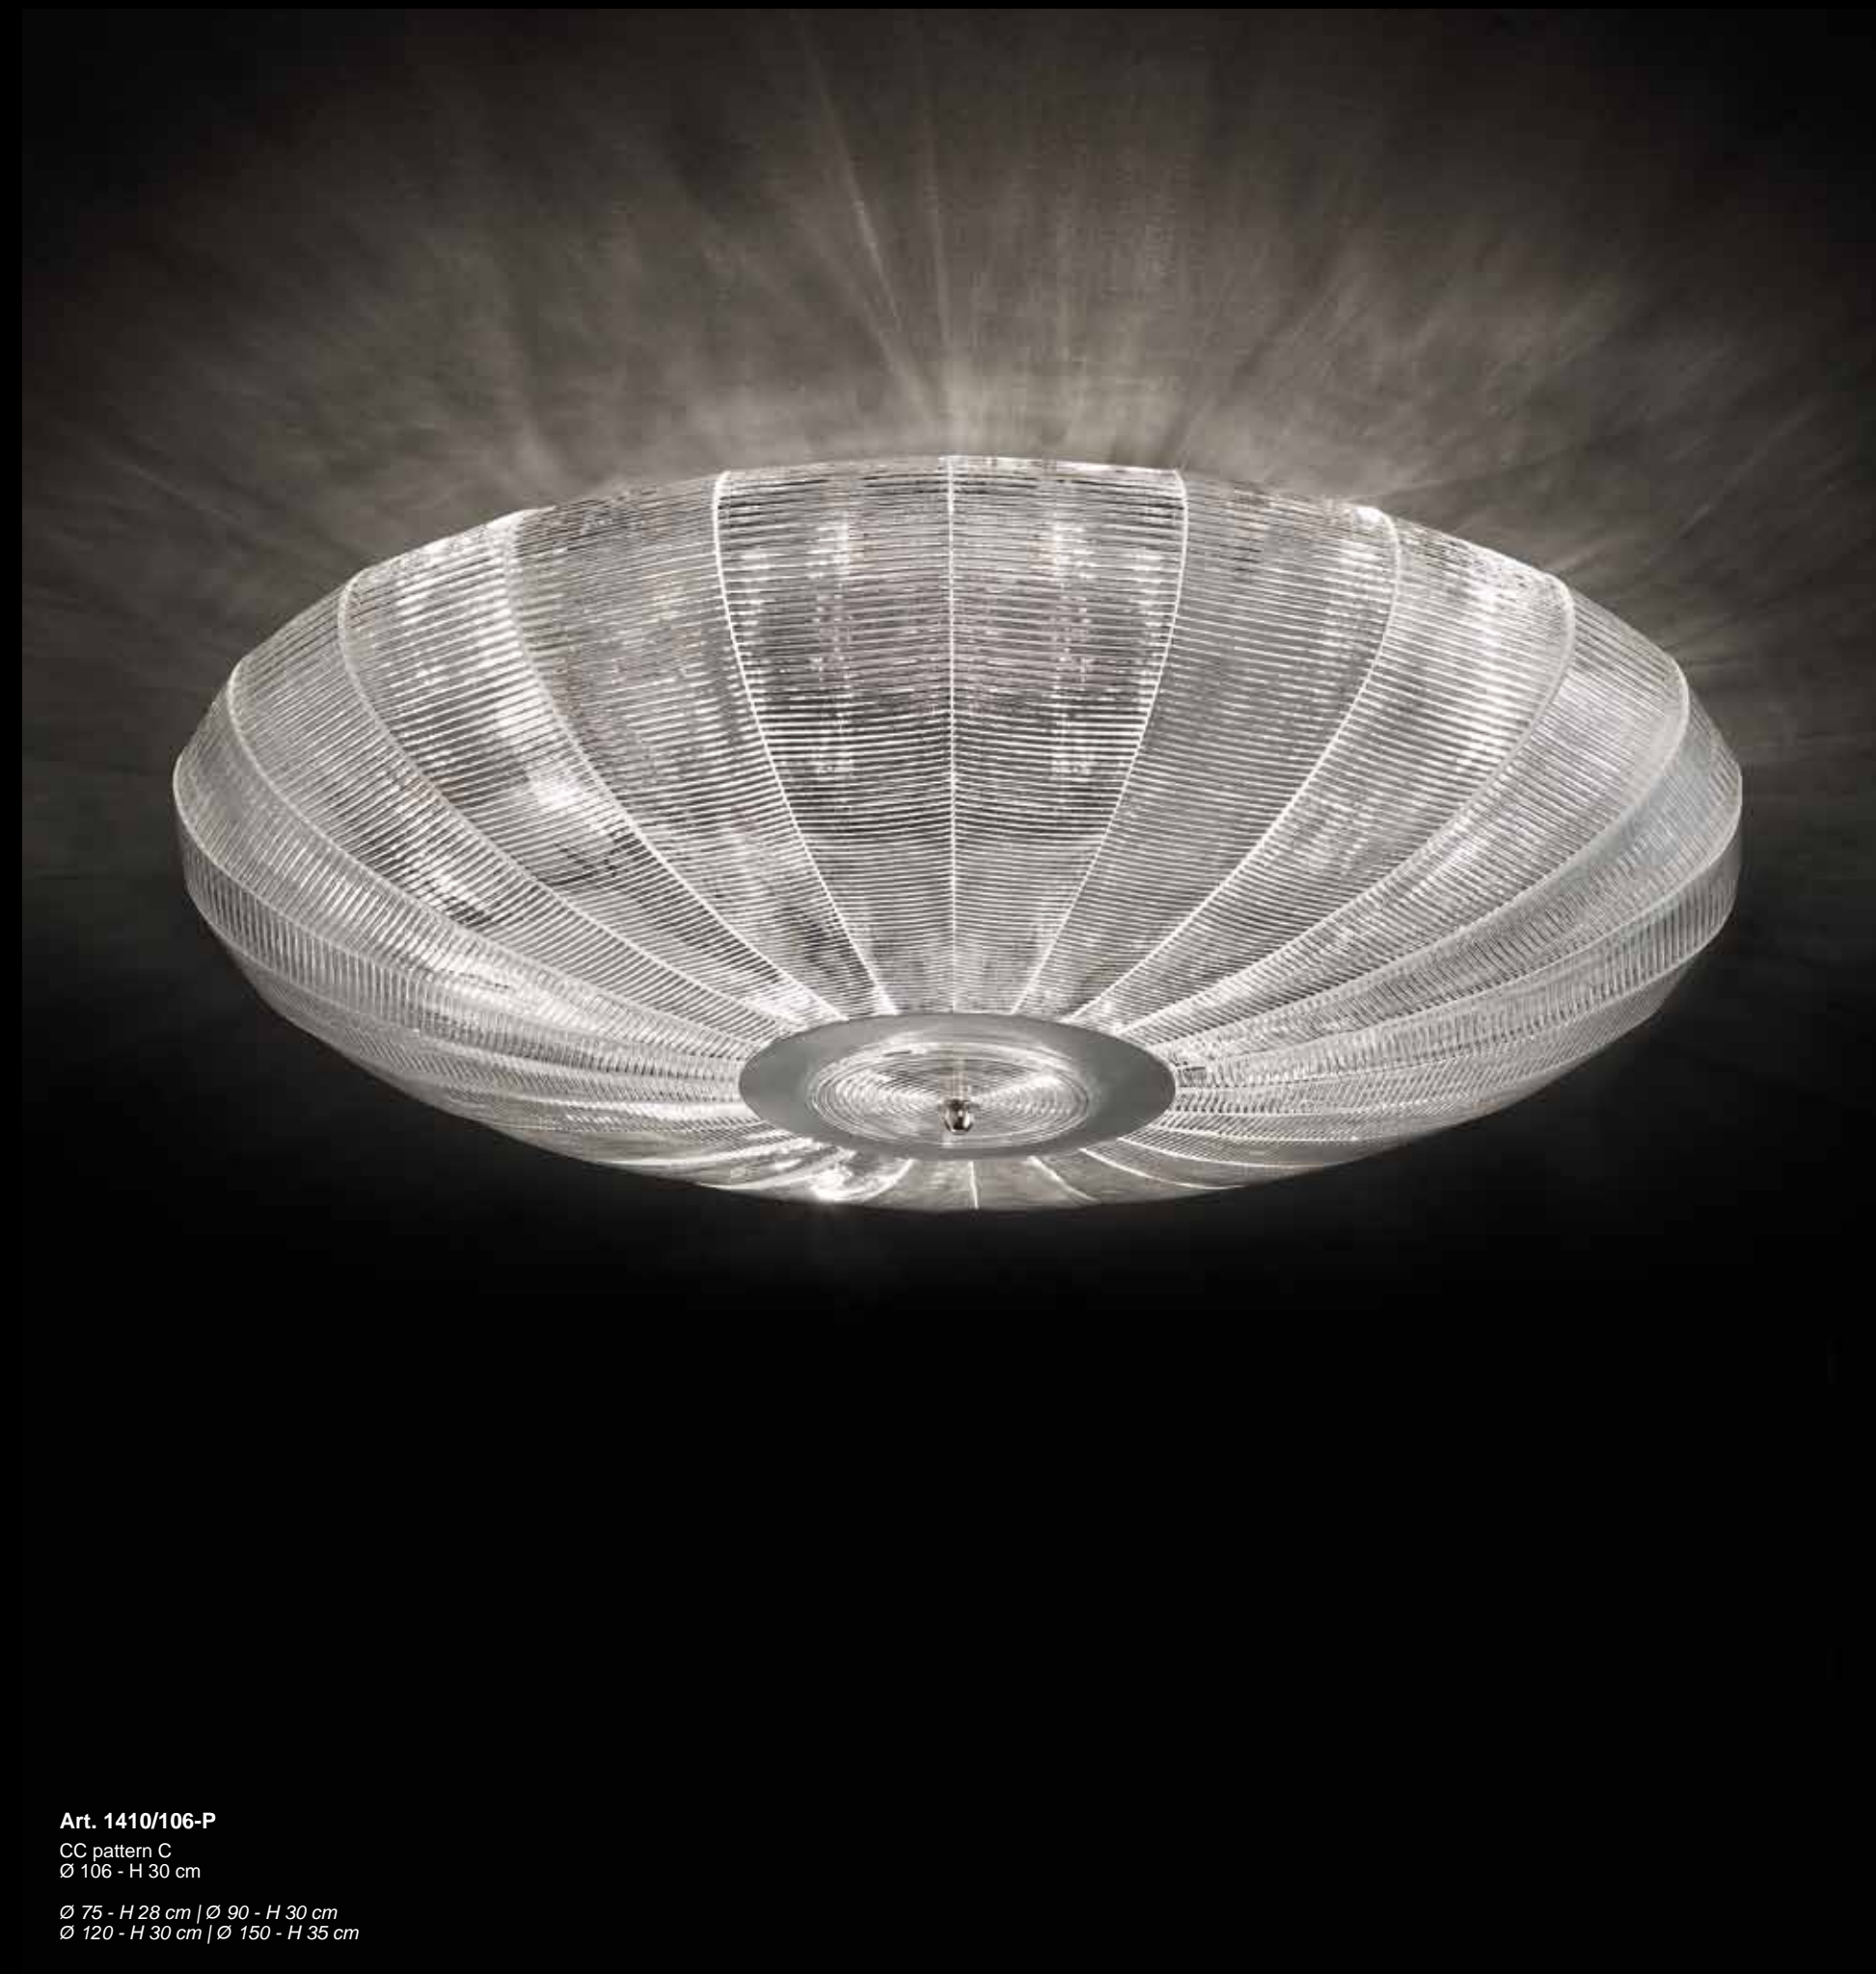

Art. 1410/106-P
CC pattern C
Ø 106 - H 30 cm
Ø 75 - H 28 cm | Ø 90 - H 30 cm
Ø 120 - H 30 cm | Ø 150 - H 35 cm

Disponibile anche con lavorazione vetro tipo "T" / Also available with glass pattern type "T"